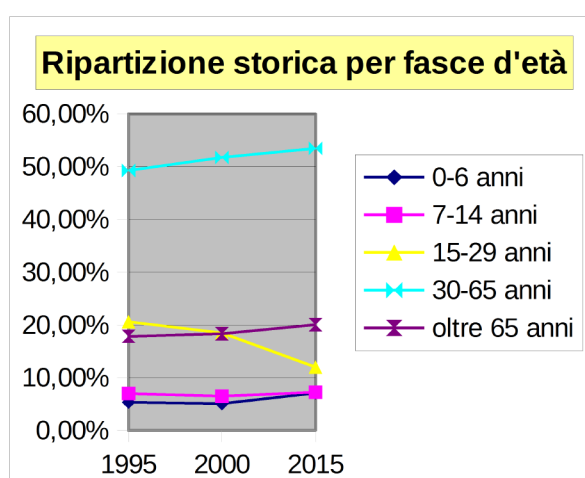

Comune di Bertinoro – Dati demografici al 31.12.2015

Popolazione residente al 31 dicembre

anno	maschi	femmine	totale	numero famiglie	componenti medi
1861			6.467		
1901			7.786		
1936			9.341		
1951	4.571	4.542	9.113		
1961	4.268	4.140	8.408	2.123	3,96
1971	3.934	3.861	7.795	2.234	3,49
1981	4.016	4.054	8.070	2.700	2,99
1991	4.271	4.343	8.614	3.141	2,74
2001	4.655	4.702	9.357	3.680	2,54
2011	5.551	5.642	11.193	4.699	2,38
2015	5.433	5.630	11.063	4.699	2,35

Movimento demografico nell'anno 2015 (Mod. ISTAT P2)

	Maschi	Femmine	Totale
Nati:	52	49	101
Morti:	37	50	87
Saldo naturale:	15	-1	14
Iscritti:	193	216	409
Cancellati	270	259	529
Saldo migratorio:	-77	-43	-120
Famiglie:			4.699
Convivenze:			5
Matrimoni...			56
...di cui con rito civile			34

Popolazione suddivisa per fasce d'età al 31.12.2015

<i>Fascia</i>	<i>Maschi</i>	<i>Femmine</i>	<i>Totale</i>	<i>%</i>
0 - 6 anni	386	397	783	7,08%
7 - 14 anni	414	385	799	7,22%
15 - 29 anni	689	664	1.353	11,96%
30 - 65 anni	2.948	2.963	5.911	53,43%
oltre 65 anni	996	1.221	2.216	20,03%
TOTALI	5.433	5.630	11.063	100,00%