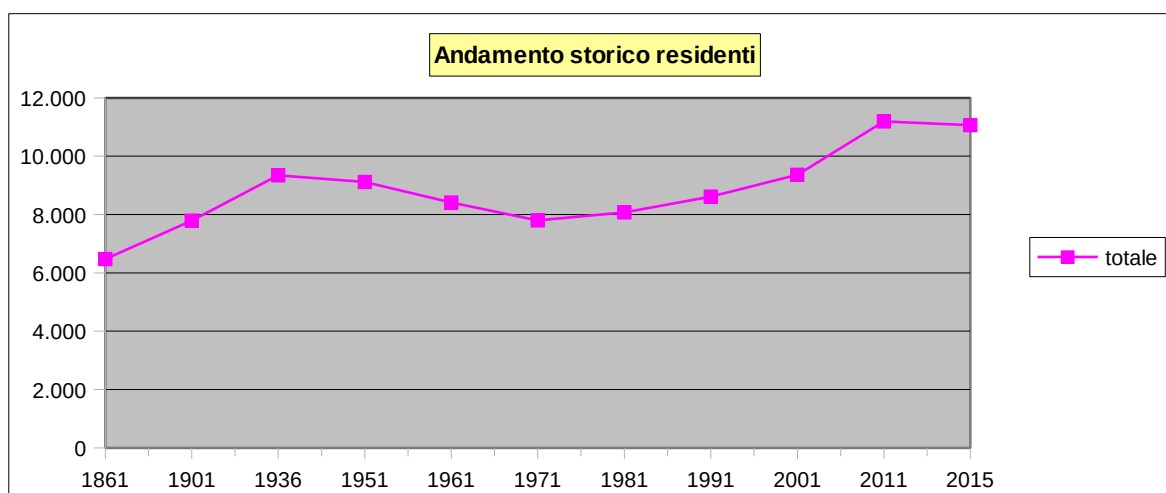

Comune di Bertinoro – Dati demografici al 31.12.2015

Popolazione residente al 31 dicembre

anno	maschi	femmine	totale	numero famiglie	componenti medi
1861			6.467		
1901			7.786		
1936			9.341		
1951	4.571	4.542	9.113		
1961	4.268	4.140	8.408	2.123	3,96
1971	3.934	3.861	7.795	2.234	3,49
1981	4.016	4.054	8.070	2.700	2,99
1991	4.271	4.343	8.614	3.141	2,74
2001	4.655	4.702	9.357	3.680	2,54
2011	5.551	5.642	11.193	4.699	2,38
2015	5.433	5.630	11.063	4.699	2,35

Movimento demografico nell'anno 2015 (Mod. ISTAT P2)

	Maschi	Femmine	Totale
Nati:	52	49	101
Morti:	37	50	87
Saldo naturale:	15	-1	14
Iscritti:	193	216	409
Cancellati	270	259	529
Saldo migratorio:	-77	-43	-120
Famiglie:			4.699
Convivenze:			5
Matrimoni...			56
...di cui con rito civile			34

Popolazione suddivisa per fasce d'età al 31.12.2015

<i>Fascia</i>	<i>Maschi</i>	<i>Femmine</i>	<i>Totale</i>	<i>%</i>
0 - 6 anni	386	397	783	7,08%
7 - 14 anni	414	385	799	7,22%
15 - 29 anni	689	664	1.353	11,96%
30 - 65 anni	2.948	2.963	5.911	53,43%
oltre 65 anni	996	1.221	2.216	20,03%
TOTALI	5.433	5.630	11.063	100,00%