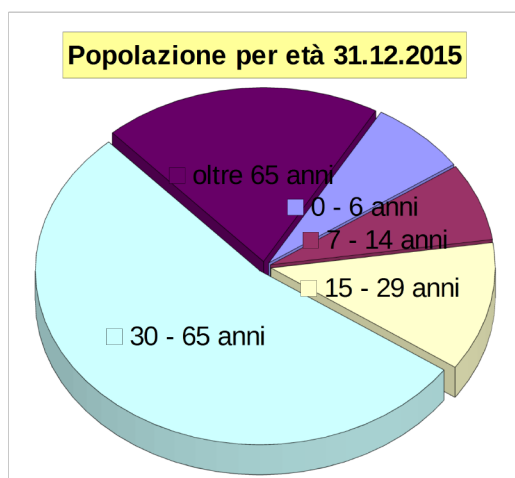

Comune di Bertinoro – Dati demografici al 31.12.2015

Popolazione residente al 31 dicembre

anno	maschi	femmine	totale	numero famiglie	componenti medi
1861			6.467		
1901			7.786		
1936			9.341		
1951	4.571	4.542	9.113		
1961	4.268	4.140	8.408	2.123	3,96
1971	3.934	3.861	7.795	2.234	3,49
1981	4.016	4.054	8.070	2.700	2,99
1991	4.271	4.343	8.614	3.141	2,74
2001	4.655	4.702	9.357	3.680	2,54
2011	5.551	5.642	11.193	4.699	2,38
2015	5.433	5.630	11.063	4.699	2,35

Movimento demografico nell'anno 2015 (Mod. ISTAT P2)

	Maschi	Femmine	Totale
Nati:	52	49	101
Morti:	37	50	87
Saldo naturale:	15	-1	14
Iscritti:	193	216	409
Cancellati	270	259	529
Saldo migratorio:	-77	-43	-120
Famiglie:			4.699
Convivenze:			5
Matrimoni...			56
...di cui con rito civile			34

Popolazione suddivisa per fasce d'età al 31.12.2015

<i>Fascia</i>	<i>Maschi</i>	<i>Femmine</i>	<i>Totale</i>	<i>%</i>
0 - 6 anni	386	397	783	7,08%
7 - 14 anni	414	385	799	7,22%
15 - 29 anni	689	664	1.353	11,96%
30 - 65 anni	2.948	2.963	5.911	53,43%
oltre 65 anni	996	1.221	2.216	20,03%
TOTALI	5.433	5.630	11.063	100,00%