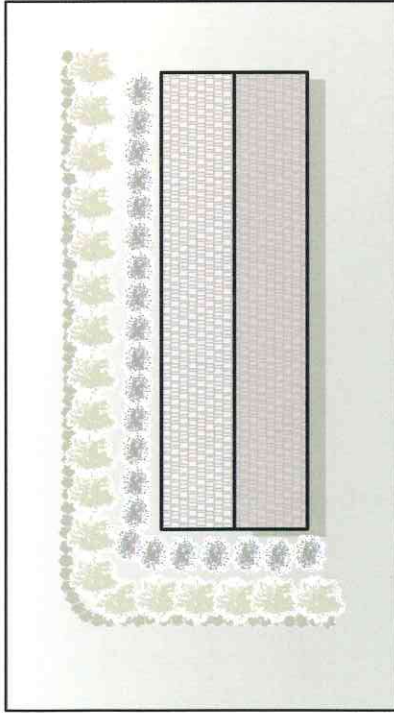

TAV. 1 - ESEMPI DI QUINTE VEGETALI PER LA MITIGAZIONE DELL'INTERFERENZA VISIVA DI ELEMENTI IMPATTANTI - MODELLI PLANIMETRICI

Quinta lineare (da evitare)

Quinta a macchia

Quinta a macchia con filare di rinforzo costituito da specie sempreverdi

LEGENDA
Esempi di specie utilizzabili (vedi tabella)

ARBUSTI
Piccoli (h 1 - 2 m)
Prugnolo, Ginestra, Rosa

Arbusti medi (h 1,5 - 2,5 m)
Sanguinello, Ligustro, sambuco

Grandi arbusti o alberelli (h 2,5 - 5 m)
Mirobalano, Biancospino, Ciavardello