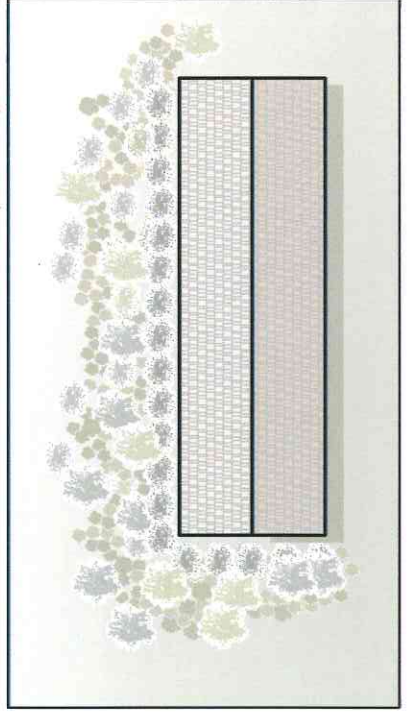

TAV. 1 - ESEMPI DI QUINTE VEGETALI PER LA MITIGAZIONE DELL'INTERFERENZA VISIVA DI ELEMENTI IMPATTANTI - MODELLI PLANIMETRICI

Quinta lineare (da evitare)

Quinta a macchia

Quinta a macchia con filare di rinforzo costituito da specie sempreverdi

LEGENDA
Esempi di specie utilizzabili (vedi tabella)

ARBUSTI
Piccoli (h 1 - 2 m)
Prugnolo, Ginestra, Rosa

Arbusti medi (h 1,5 - 2,5 m)
Sanguinello, Ligustro, sambuco

Grandi arbusti o alberelli (h 2,5 - 5 m)
Mirobalano, Biancospino, Ciavardello

ALBERI
Latifoglie a foglia caduca
Roverella, Olmo, Acero campestre

Sempreverdi
Cipresso, Alloro, Ligustro