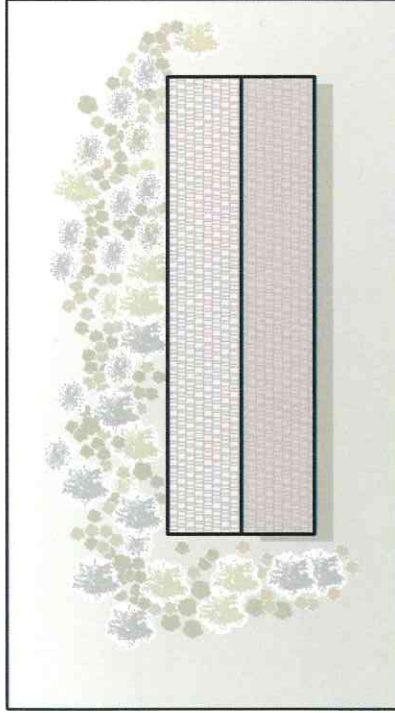

TAV. 1 - ESEMPI DI QUINTE VEGETALI PER LA MITIGAZIONE DELL'INTERFERENZA VISIVA DI ELEMENTI IMPATTANTI - MODELLI PLANIMETRICI

Quinta lineare (da evitare)

Quinta a macchia

Quinta a macchia con filare di rinforzo costituito da specie sempreverdi

LEGENDA
Esempi di specie utilizzabili (vedi tabella)

ARBUSTI
Piccoli (h 1 - 2 m)
Prugnolo, Ginestra, Rosa

Arbusti medi (h 1,5 - 2,5 m)
Sanguinello, Ligustro, sambuco

Grandi arbusti o alberelli (h 2,5 - 5 m)
Mirobalano, Biancospino, Ciavardello

ALBERI
Latifoglie a foglia caduca
Roverella, Olmo, Acero campestre

Sempreverdi
Cipresso, Alloro, Ligustro